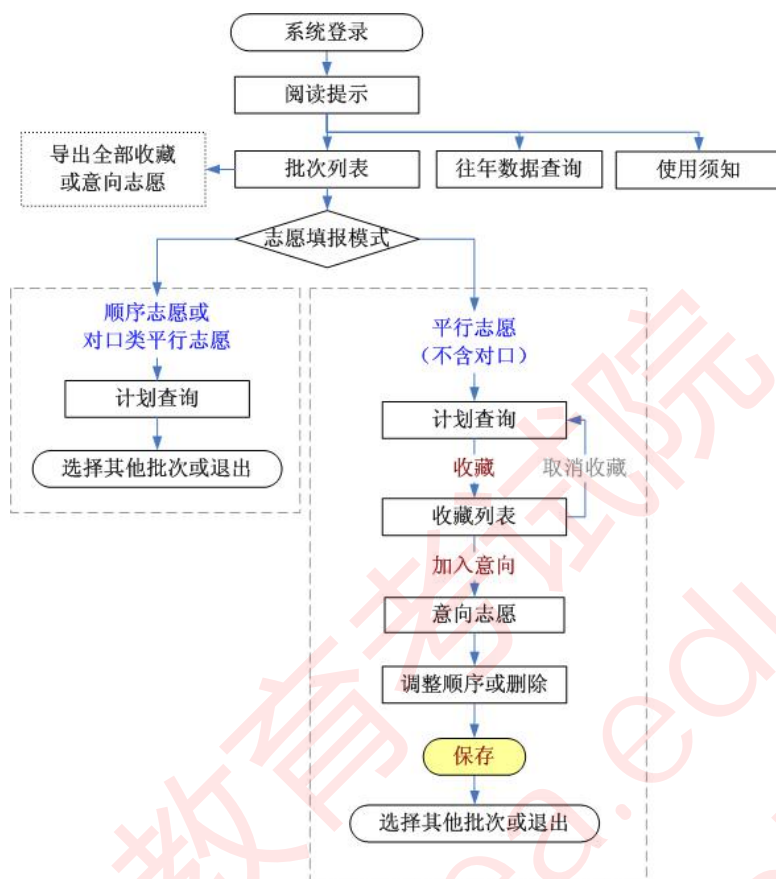

2021 年河北省普通高校招生考试志愿填报辅助系统 使用须知

一、系统开放时间

志愿填报辅助系统各批次及其相关功能开放时间不同(收藏及添加意向志愿功能会在志愿填报开始前关闭,仅提供计划查询功能),请考生及时通过河北省教育考试院网站了解并关注系统的开启及关闭时间。

注意:

- ①志愿填报辅助系统仅对集中填报志愿提供相关辅助功能,征集志愿不提供。
- ②系统开放期间,每天 0 时至 6 时为系统维护时间,考生无法登录系统。

二、操作流程

志愿填报辅助系统是为了更好的服务考生,在填报正式志愿前让考生提前进行计划查询并对心仪院校专业进行收藏及意向志愿预选。系统整体操作流程如图 2-1 所示。

图 2-1 系统整体操作流程

1.系统登录

在系统登录页面，考生首先应逐条认真阅读《志愿填报辅助系统说明》，然后凭用户名和密码进行登录，用户名为考生的考生号或身份证号，密码为高考报名时所设置的密码。

注意：

1.志愿填报辅助系统暂不支持手机、平板电脑等移动设备登录。系统仅支持 IE11、谷歌 (Chrome)、Edge 浏览器，其他类型及版本不予支持。由于浏览器类型及版本使用不当造成的一切后果由考生负责。

2.志愿填报辅助系统开放期间，同一考生在同一时间段只允许在一个终端登录，请广大考生妥善保管好密码及个人信息，谨防他人盗用。

3.考生登录系统 20 分钟内无任何操作，再次进行操作时会被强制退出系统，考生需要

重新登录。

2. 阅读提示

考生登录成功后，会显示温馨提示页面，请考生认真阅读。阅知后系统会自动对位批次列表页面。

3. 批次列表

系统会根据考生报考类别及选考科目情况将考生能够填报的批次、计划性质、科类全部列出，该页面如图 2-2 所示。

各批次名称后显示了该批次辅助系统的开放时间。

图 2-2 批次、计划性质、科类列表

点击 ，可以导出已收藏的全部招生计划信息（导出时须距上一次导出时间至少间隔 5 分钟）；

点击 ，可以导出已添加的全部意向志愿信息（导出时须距上一次导出时间至少间隔 5 分钟）。

点击 ，进入相应批次、计划性质、科类计划查询页面。

注意：

①系统仅对平行志愿模式（不含对口）提供收藏及添加意向志愿功能（有“计划查询”、“收藏列表”、“意向志愿”三个功能选项），顺序志愿和对口类志愿仅提供计划查询功能（只有“计划查询”选项）。