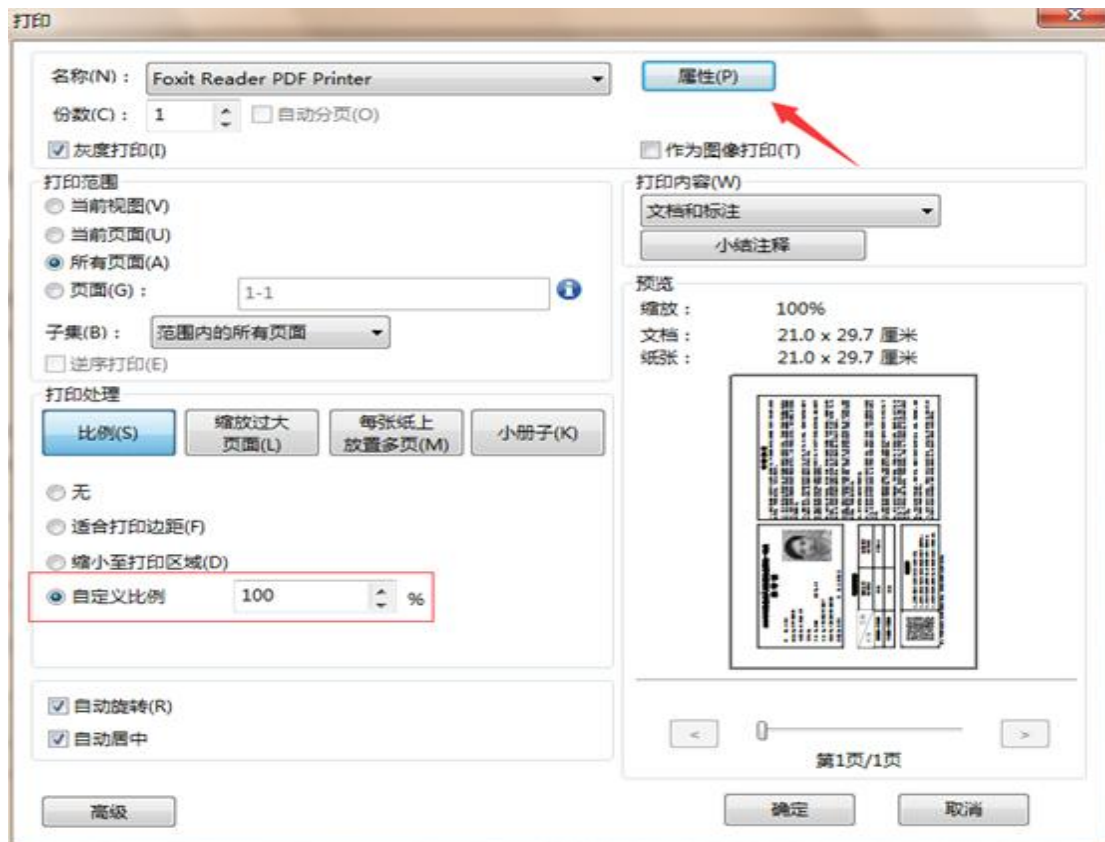

第九步：点击左上方“打印”按钮。